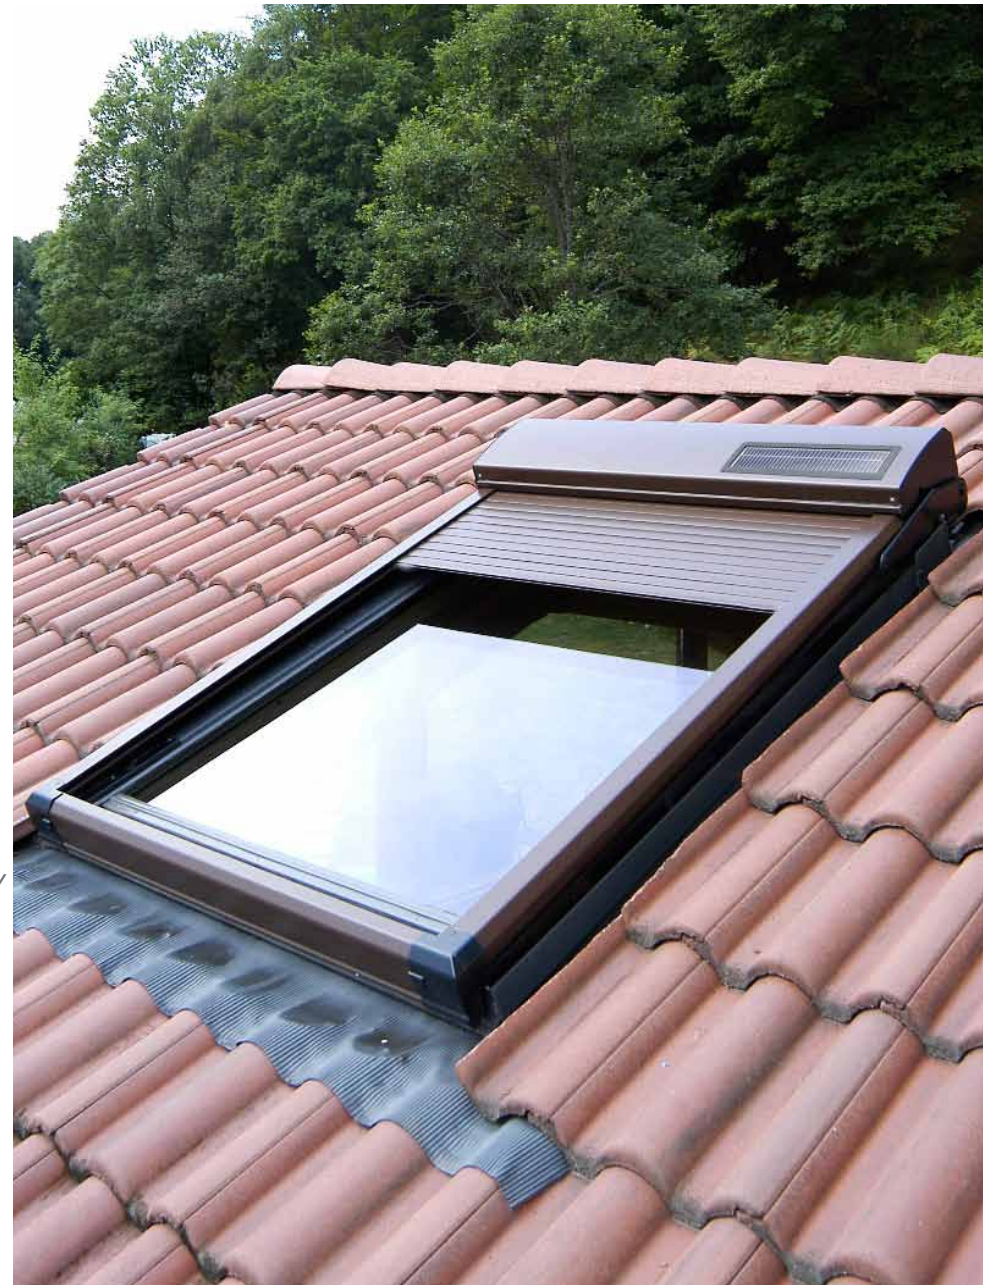

Contribue au confort de l'habitat !

En toutes saisons, Atix, grâce à son tablier aluminium double-paroi, agit comme un véritable bouclier thermique, tout en préservant une ventilation de l'habitat.

Confort with effective shading !

When closed, the doublewalled, foam-filled aluminium slats will keep your living space comfortably cool in summer.

Pełny komfort poprzez efektywne zacielenie !

Po zamknięciu rolet podwójne, wypełnione pianką pióra, wytwarzają cień, który w okresie letnim przyjemnie wychładza pomieszczenie.

Disfrute de un clima confortable !

La persiana, cerrada, produce una sombra central, gracias a sus lamas de doble aluminio rellenas de espuma. Por eso su vivienda se mantiene fresca y agradable también en verano.

Een aangenaam binnenklimaat dankzij de efficiënte zonwering!

Een gesloten rolluik zorgt voor een daadwerkelijke zonwering dankzij de dubbelwandige, volgeschuimde aluminium lamellen. Hierdoor blijft uw leefruimte ook in de zomer aangenaam koel.

Per Lei un clima confortevole grazie all'ombra !

La tapparella consente un'ombra costante, grazie alle doppie lamelle in alluminio, rinforzate in schiuma; Questo sistema permette ai vostri ambienti di avere un clima piacevolmente fresco anche in estate.