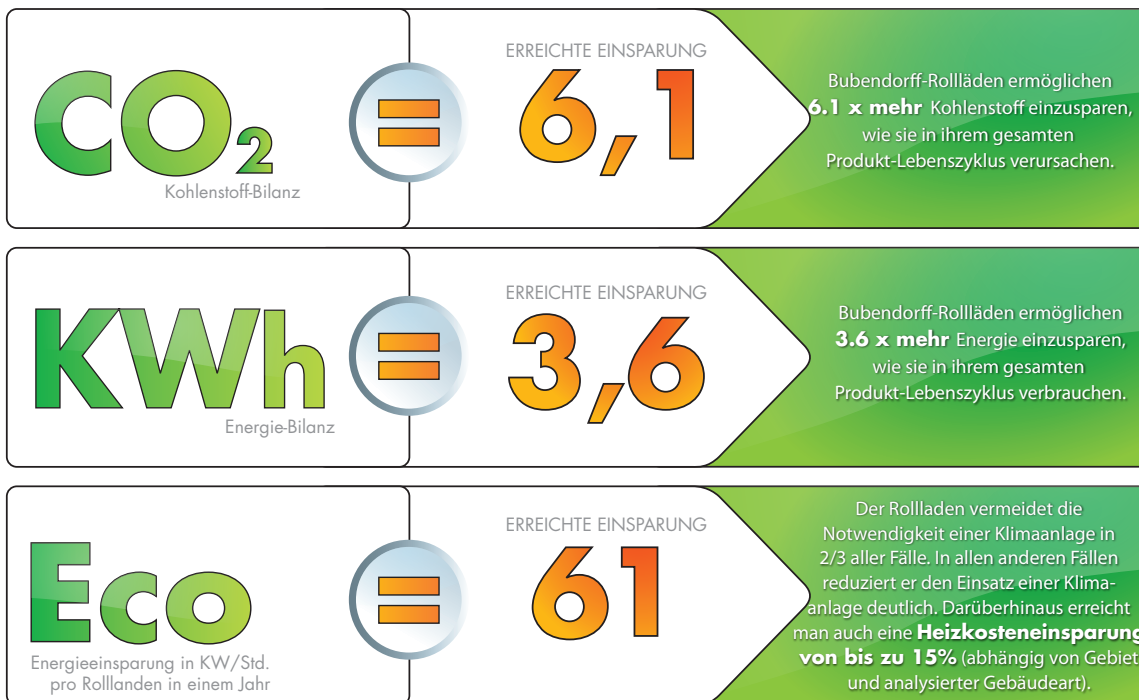

UMWELT-VERANTWORTUNG

Gönnen Sie sich doch bei Ihren Rolläden den Komfort den Sie sich bei ihren elektrischen Fensterhebern im Auto schon lange gönnen:
Elektrische Rolläden

UMWELTBILANZ EINES BUBENDORFF ROLLADENS

Diese Studie wurde in zweijähriger Zusammenarbeit mit der «INES» und «CEA» in Frankreich durchgeführt. Nähere Angaben sind bei uns erhältlich. Die Werte basieren auf Durchschnittsangaben der Regionen und der Gebäudebeschaffenheit und können auch höher sein.